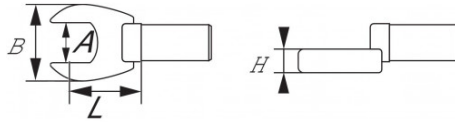

**SPEZIFISCHE DATEN**

|               |   |
|---------------|---|
| Bezeichnung   | HAHNENFUSS-MAULSCHLÜSSEL CROW-FOOT 3/8" ZÖLLIG 1" |
| Händlerangabe | JCF-1"  |
| L (mm)        | 21  |
| Gewicht (g)   | 100   |
| H (mm)        | 9   |
| A (mm)        | 1"  |
| B (mm)        | 51  |
| Garantie      | O   |